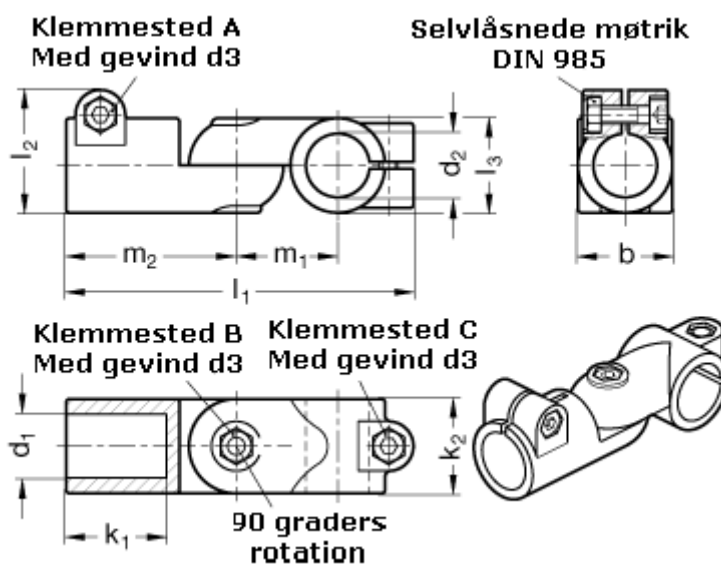

Varenummer: 20288B48B50S2BL

Beskrivelse: E+G Laskeforbindelse - GN 288-B48-B50-S-2-BL

## Mål

b = 65

d1 = B48

d2 = B50

d3 = M10

k1 = 74.0

k2 = 65

l1 = 230